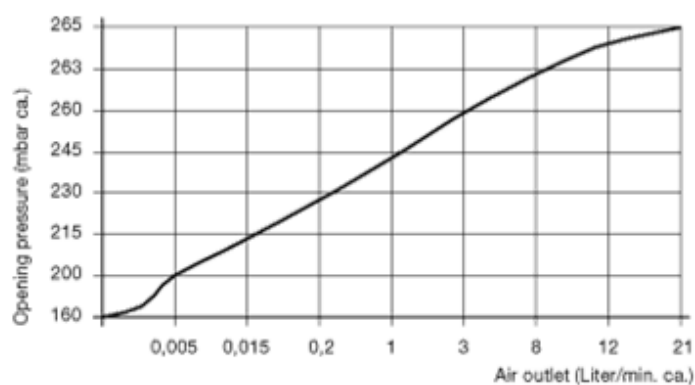

Varenummer: 20881M3015200MSM
Beskrivelse: E+G
Udluftningsventil, - M30x1.5

Mål

A/F - NV	= 36
d2	= 36
d3	= 22
e	= 39
Gevind d1	= M30x1.5
l1	= 8
l2	= 12
l3	= 27