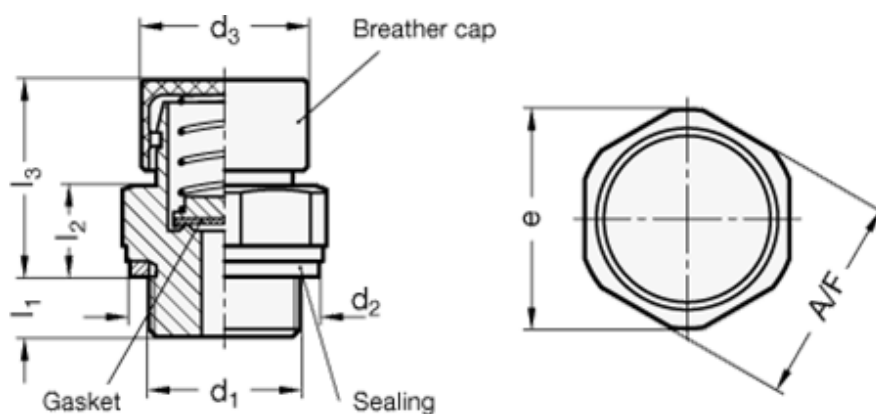

Varenummer: 20881M3015200MSM
Beskrivelse: E+G
Udluftningsventil, - M30x1.5

Mål

A/F - NV	= 36
d2	= 36
d3	= 22
e	= 39
Gevind d1	= M30x1.5
l1	= 8
l2	= 12
l3	= 27